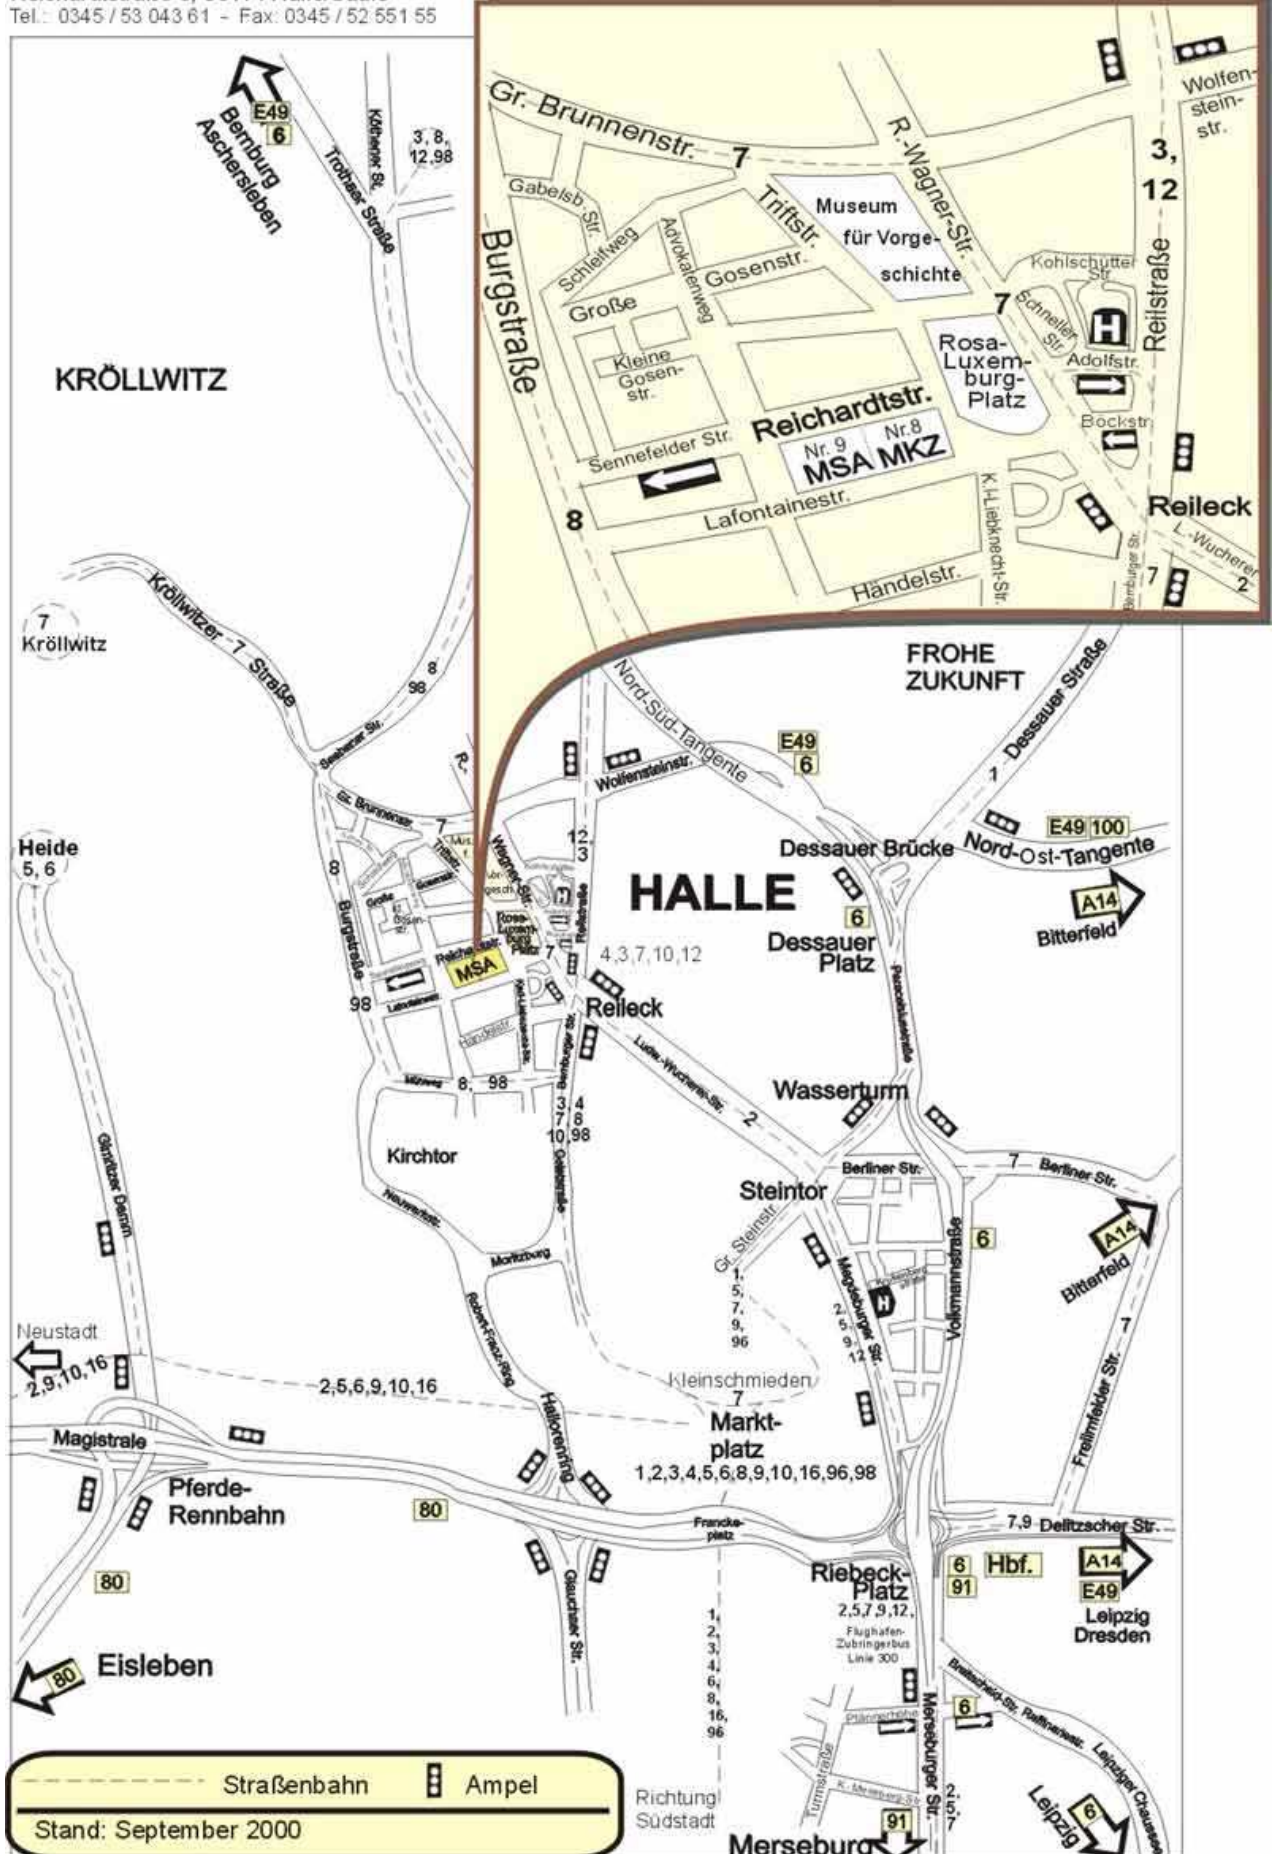

Wegbeschreibung und Anreise

zum Projektbüro Digitaler Rundfunk Sachsen–Anhalt
c/o Medienanstalt Sachsen–Anhalt
Reichardtstraße 9, 06114 Halle

*Von der Autobahn A 14
Abfahrt Halle–Tornau*

- Fahren Sie zunächst in Richtung Halle.
- Die ersten beiden Ampelkreuzungen überqueren Sie geradeaus.
- 200 Meter hinter der zweiten Ampelkreuzung biegen Sie rechts in Richtung Trotha ab.
- Fahren Sie kurz danach in Richtung Wolfensteinstraße ab.
- Danach überqueren Sie zwei Ampelkreuzungen geradeaus.
- Biegen Sie an der nächsten Kreuzung links ab – in Richtung Diakoniewerk (Straßenbahnschienen).
- Biegen Sie in die dritte Straße rechts (vor der Parkanlage), kurz danach links in die Karl–Liebknecht und schließlich gleich wieder rechts in die Reichardtstraße ein.
- Das Projektbüro Digitaler Rundfunk befindet sich im letzten Drittel der Straße auf der linken Seite.

Wegbeschreibung zur MSA

Stadtplan mit den wichtigsten Zufahrtsstraßen

Mit der Straßenbahn

Vom Hauptbahnhof Halle (Saale)

- **Straßenbahnlinie 12**
Am Riebeckplatz in Richtung Trotha einsteigen.
An der Haltestelle Reileck aussteigen.
- **Straßenbahnlinie 7**
Am Riebeckplatz in Richtung Kröllwitz einsteigen.
An der Haltestelle Reileck aussteigen.